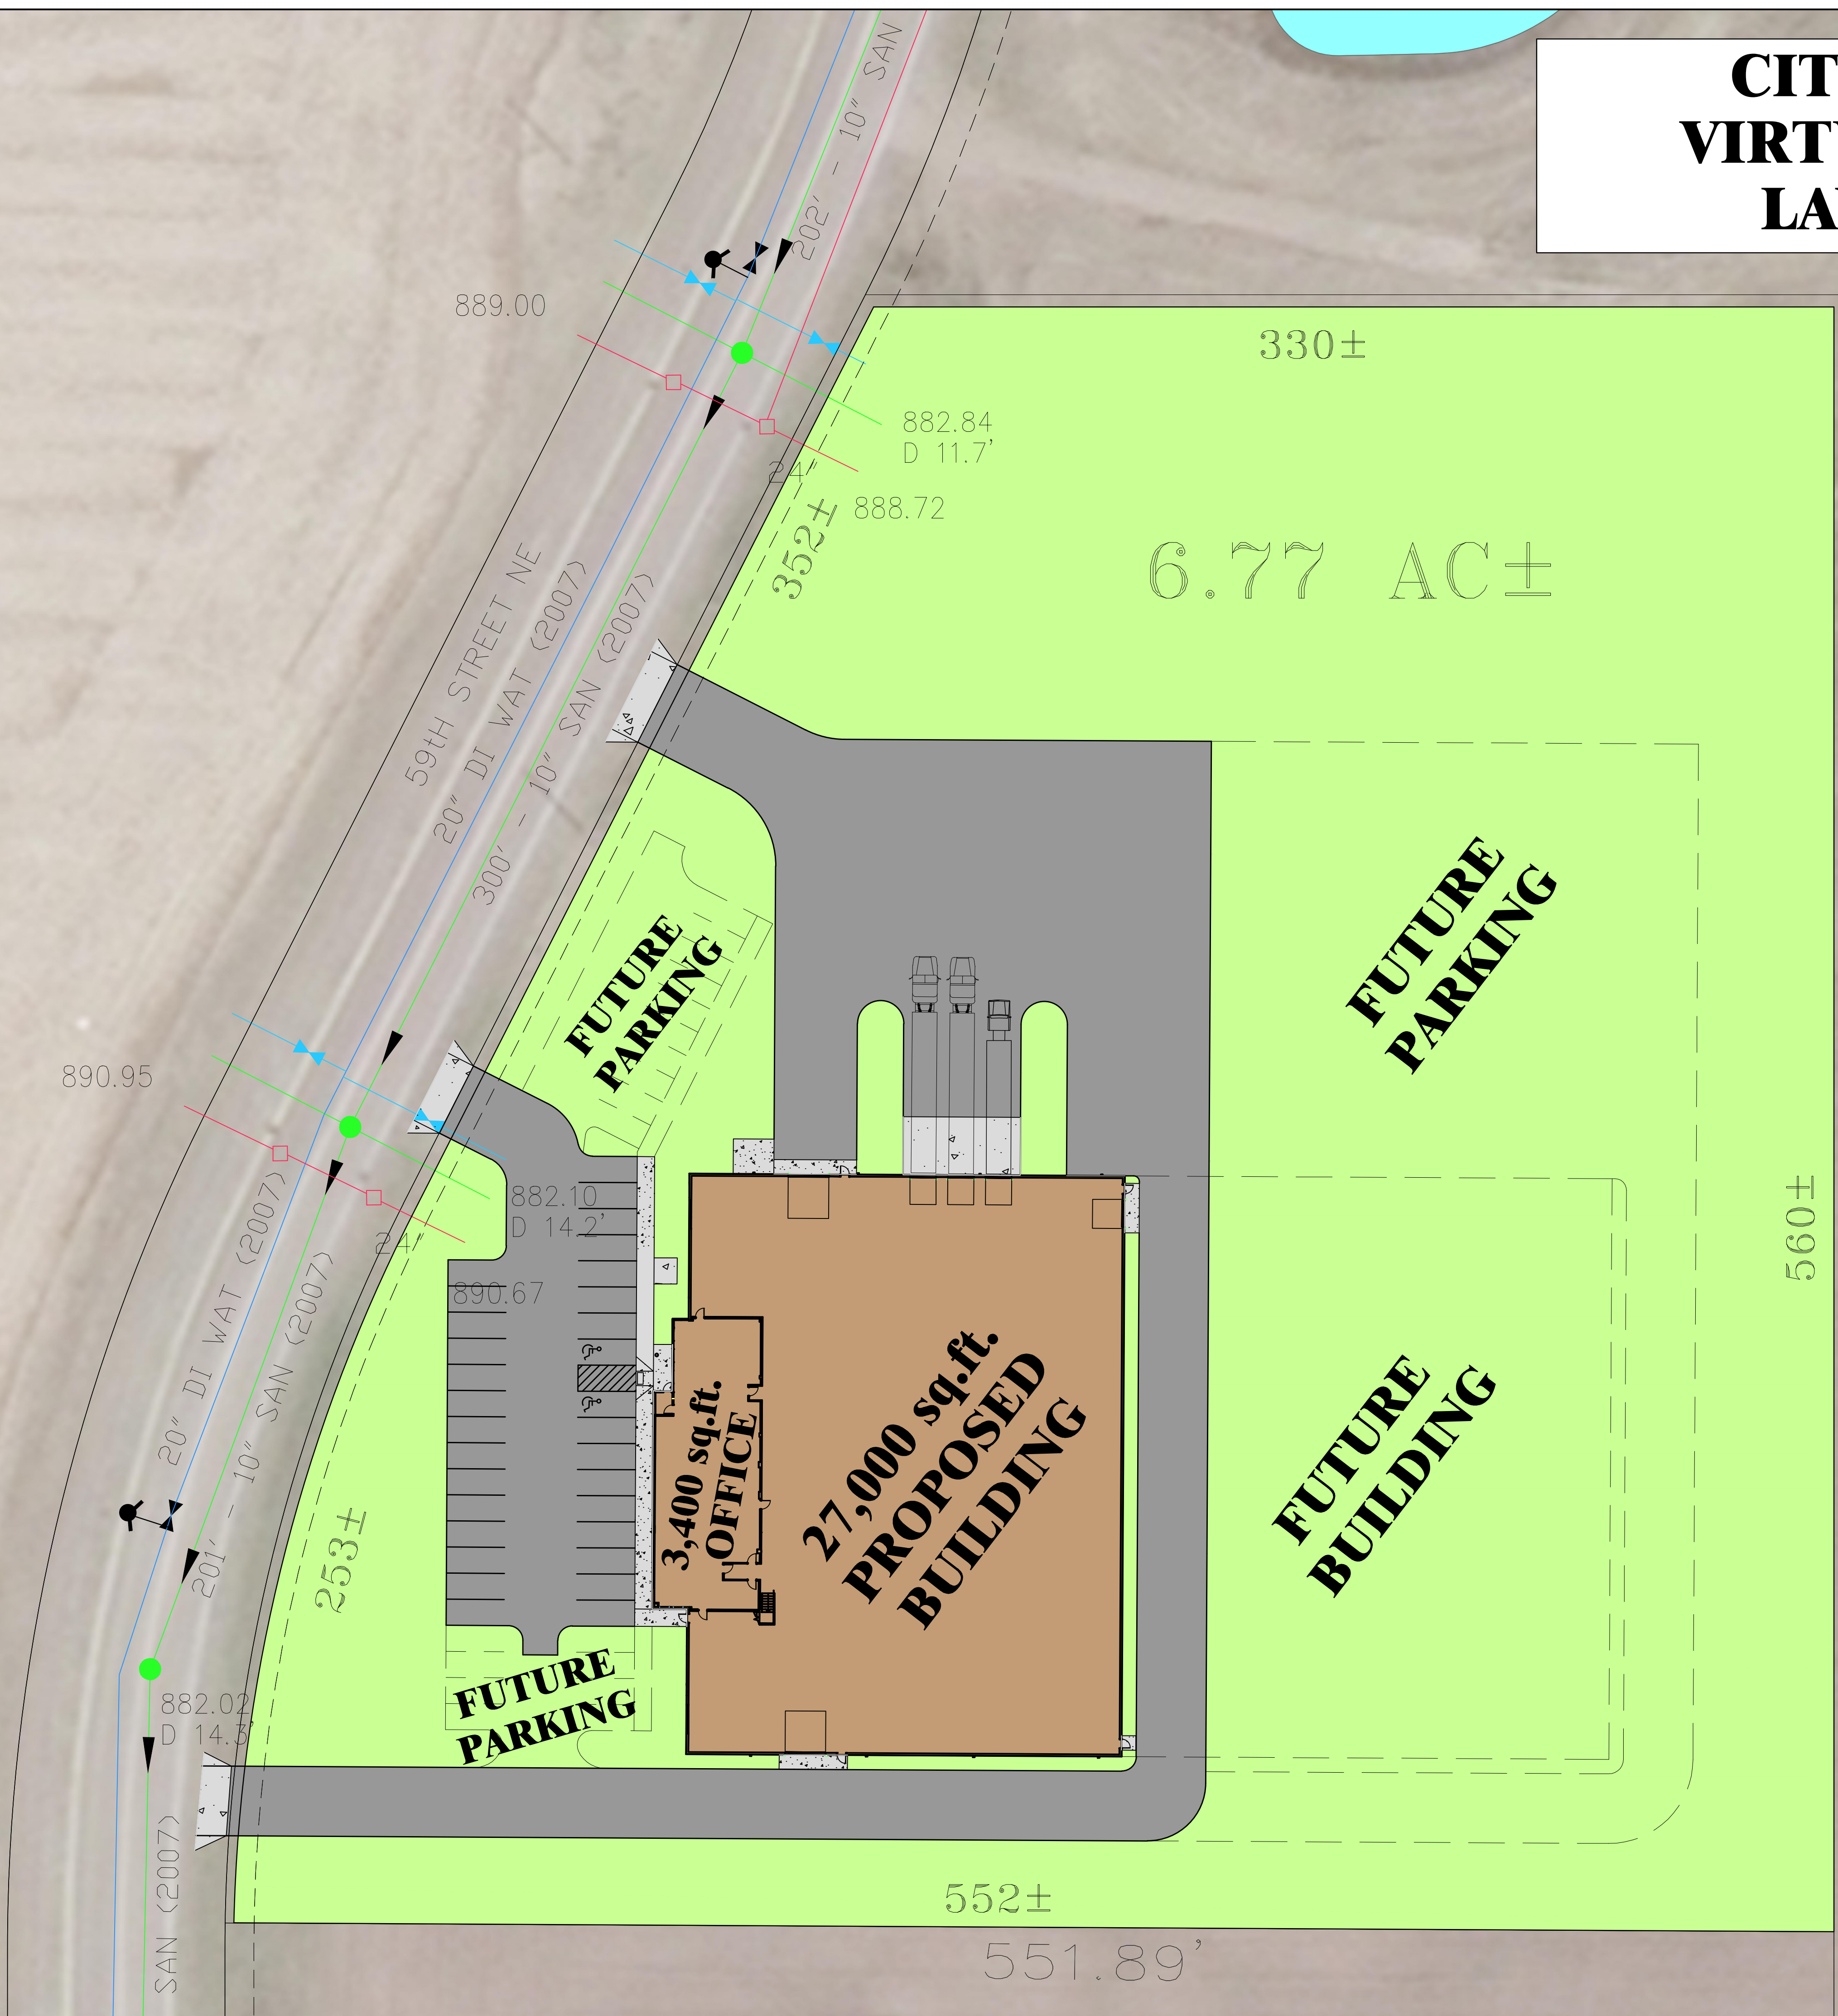

# CITY OF MENOMONIE VIRTUAL SPEC BUILDING LAYOUT - 7± ACRES

1007.78'

SE - SE

SCALE:

Menomonie • Madison • Green Bay